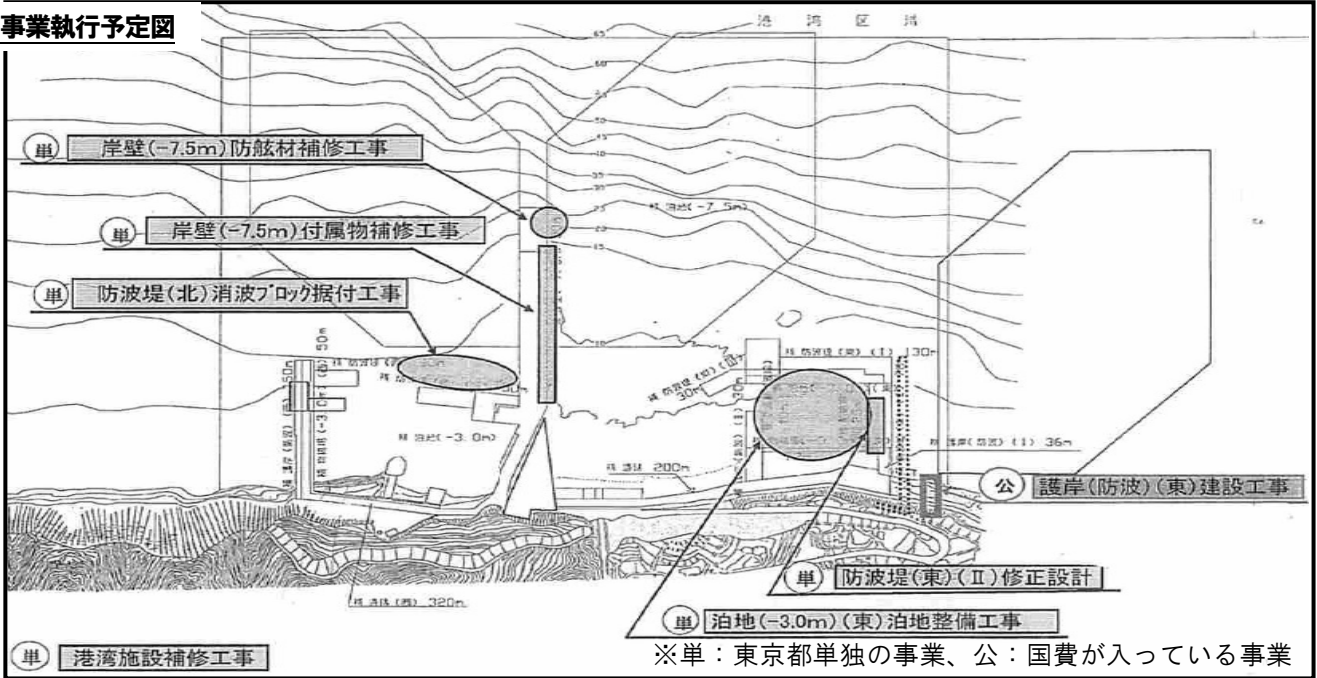

■ 港湾事業執行予定図

■ 三宅支庁事業費当初予算比較表（御蔵島分）

（単位：千円、％）

所管課	事業名	平成29年度	平成28年度	差引増減額	増減率（％）
産業課	中小企業振興対策	0	0	0	-
	観光施設整備対策	10,000	10,000	0	0.0
	農業振興対策	481	473	8	1.7
	林業振興対策	96,640	87,640	9,000	10.3
	水産業振興対策	2,448	2,448	0	0.0
	計	109,569	100,561	9,008	9.0
土木港湾課	道路事業	368,398	262,000	106,398	40.6
	河川砂防海岸事業	139,000	222,000	▲83,000	▲37.4
	公園事業	12,037	20,471	▲8,434	▲41.2
	港湾事業	584,223	732,600	▲148,377	▲20.3
	計	1,103,658	1,237,071	▲133,413	▲10.8
三宅支庁計		1,213,227	1,337,632	▲124,405	▲9.3

東京都議会議員選挙のお知らせ

■入場券

選挙権のある方には、6月23日（金）以降「投票所入場券」を郵送します。入場券がお手元に届かない場合は、選挙管理委員会にお問い合わせ下さい。なお、入場券を紛失しても投票できる場合がありますので、投票所係員にお申出下さい。

■公示日

候補者の公示等が行われます。

【公示日：6月23日（金）】

■期日前投票

投票日当日に仕事や旅行、冠婚葬祭などの用事で投票できない方は、期日前投票ができます。

期日前投票には、投票所入場券が必要です。

【投票期間】6月24日（土）～ 7月1日（土）

【投票時間】午前8時30分～ 午後8時

【投票場所】御蔵島村役場2階 小会議室

【お問合せ】 御蔵島村選挙管理委員会事務局（役場内）
04994-8-2121

平成29年度労働保険の年度更新

平成29年度の労働保険料（労働保険料と雇用保険料）の申告・納付期間は6月1日（木）から7月10日（月）までです。加入事業場には6月上旬に申告書が郵送されますので、早めに手続きをお願いします。申告書の提出方法は、申告・納付の場合は最寄りの金融機関、郵便局への持参による方法や東京労働局、労働基準監督署への来庁または郵送による方法があります。

申告書の作成、手続きについては、社会保険労務士および労働保険事務組合制度もご利用頂けます。東京労働局ホームページには、「申告書の書き方」及び受理・相談コーナー会場一覧等が掲載されていますので、ぜひご活用下さい。

【お問合せ】

東京労働局 労働保険徴収部 適用・事務組合課
03-3512-1628

【申告書の郵送提出先】

〒102-8307
東京都千代田区九段南1-2-1九段第3合同庁舎12階