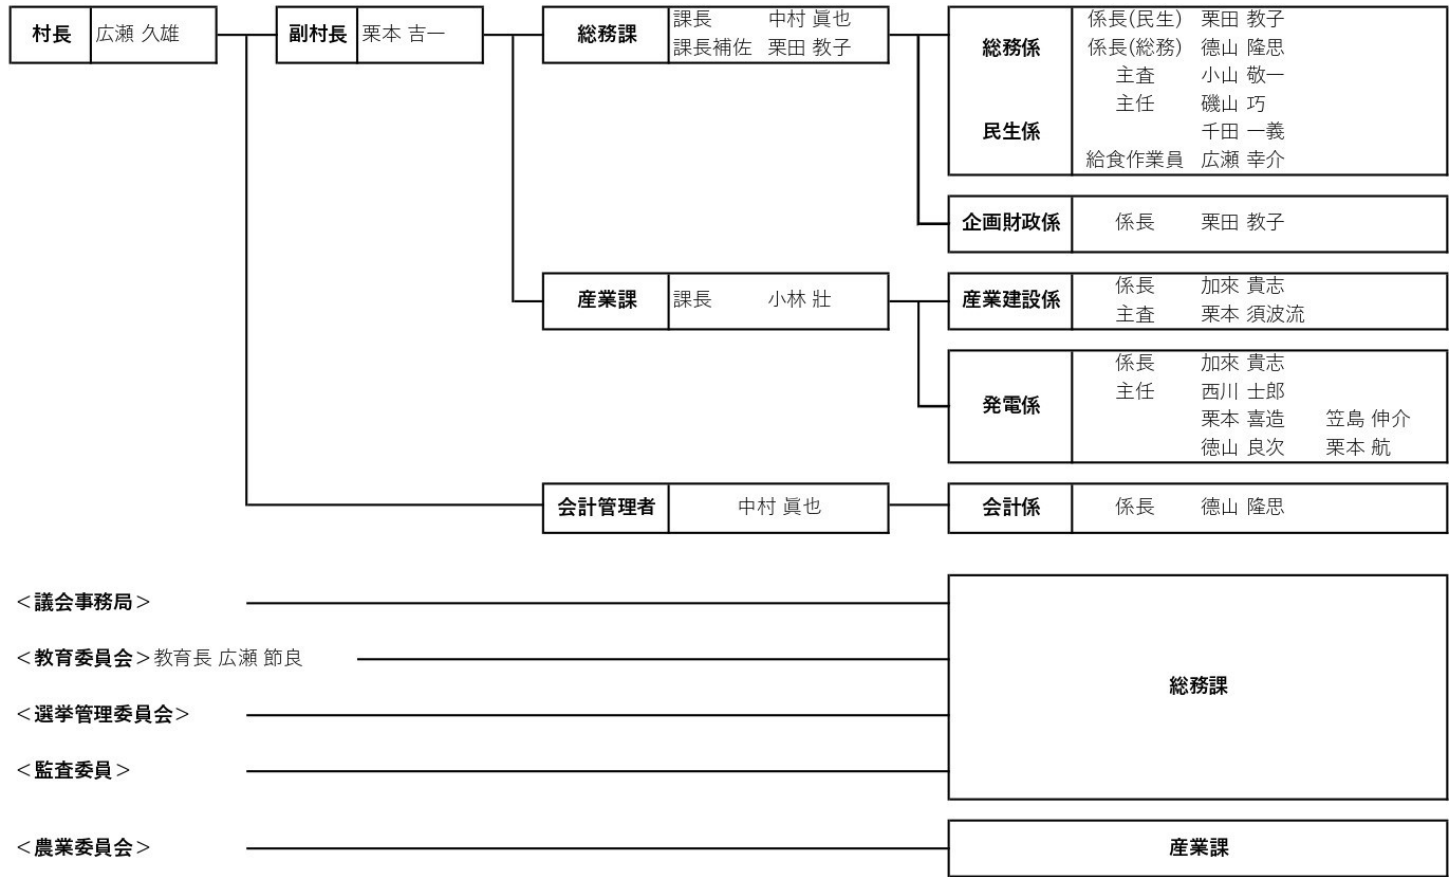

### TOKYOふしぎ祭エンス【4/18～5/15】

主に小・中学生をターゲットに参加・体験型の行事を通じ、参加者が科学技術に関する、理解と関心を深め、より身近なものとして感じてもらうために開催しています。予約不要でオンラインから視聴することができます。

▲東京都▲

## 御蔵島村役場の組織図（令和4年4月1日現在）

現在の組織体制をお知らせします。引き続き行政組織の効率化を図ってまいります。